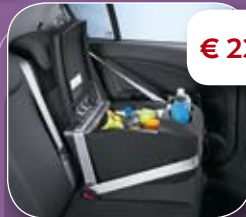

Dakkoffer XL Adventure 780

€ 233⁰⁰

Multifunctionele koel- en warmhoudbox