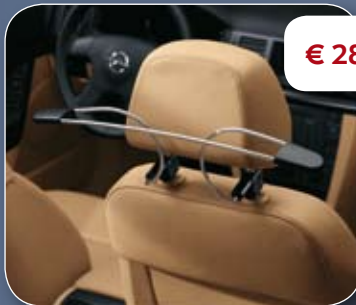

€ 28⁰⁰

Kledinghanger